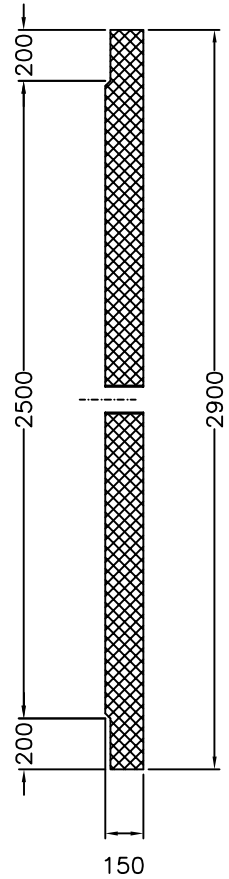

Schachtboden für Kabelschächte 2500 x 1000 mm iL.

Grundriss

Längsschnitt

Querschnitt

Weitere Grössen erhältlich

Total Gewicht:

Schachtboden zu MM-WANA-250100
Mit PVC-Ablaufrohr

MM-Artikel:
MM-BOD-250100