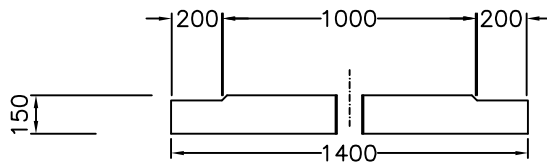

Schachtboden für Kabelschächte 2500 x 1000 mm iL.

Grundriss

Längsschnitt

Querschnitt

Weitere Grössen erhältlich

Total Gewicht:

Schachtboden zu MM-WANA-250100
Mit PVC-Ablaufrohr

MM-Artikel:
MM-BOD-250100