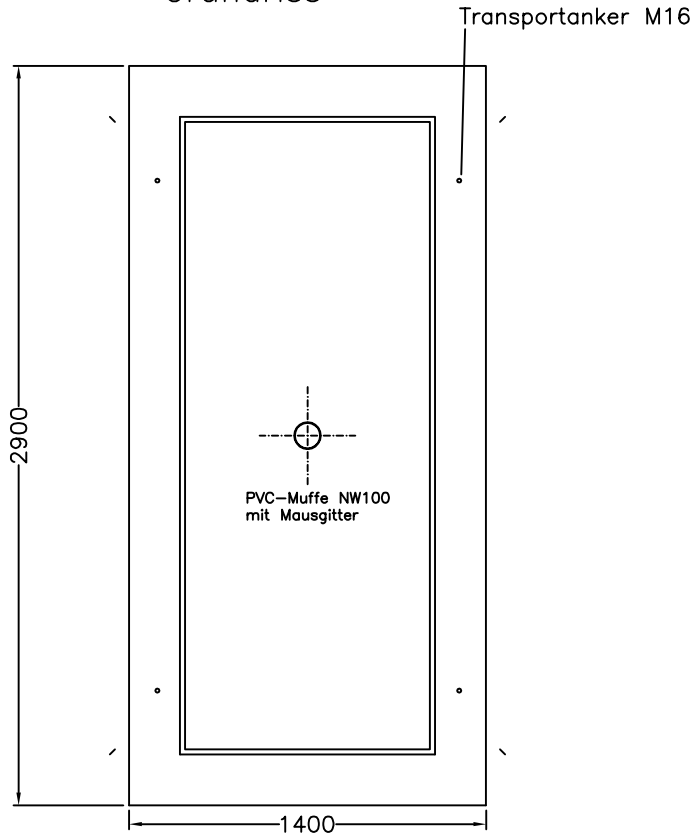

Schachtboden für Kabelschächte 2500 x 1000 mm iL.

Grundriss

Längsschnitt

Querschnitt

Weitere Grössen erhältlich

Total Gewicht:

Schachtboden zu MM-WANA-250100
Mit PVC-Ablaufrohr

MM-Artikel:
MM-BOD-250100