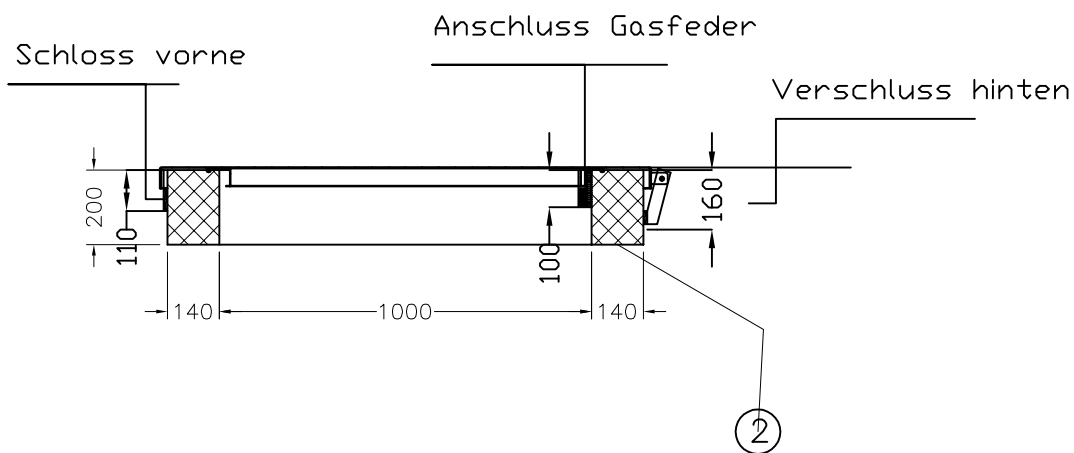

Klappdeckel für Schächte 1000 x 1000 mm iL.
Ausführung mit Stahl 1.4301 (V2A-Stahl)

①	Klappdeckel	1 Stk.	35 kg	Total Gewicht: 315 kg
②	SRI 100100-20	4Stk.	280 kg/Stk.	

Klappdeckel mit 2 Gasfedern für Schächte mit Lichtmass 1000 x 1000mm

MM-Artikel:
MM-KD-100100