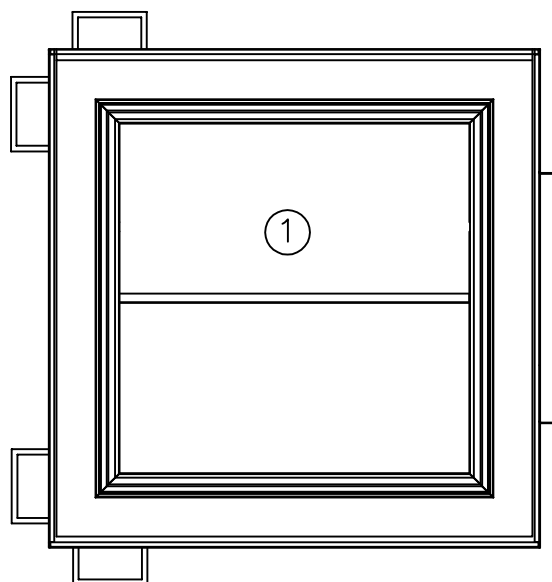

Klappdeckel für Schächte 1000 x 1000 mm iL.
Ausführung mit Stahl 1.4301 (V2A-Stahl)

①	Klappdeckel	1 Stk.	35 kg	Total Gewicht: 315 kg
②	SRI 100100-20	4Stk.	280 kg/Stk.	

Klappdeckel mit 2 Gasfedern für Schächte mit Lichtmass 1000 x 1000mm

MM-Artikel:
MM-KD-100100