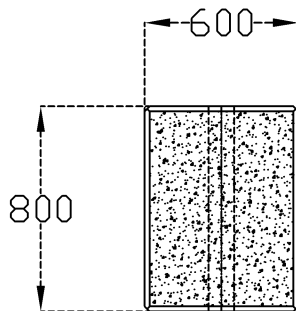

halber Stein

Grundriss

Ansicht Seite

Ansicht Front

Total Gewicht:

675 kg

Element-Blockmauer
Halber Stein 60 x 80 cm

MM-Artikel: