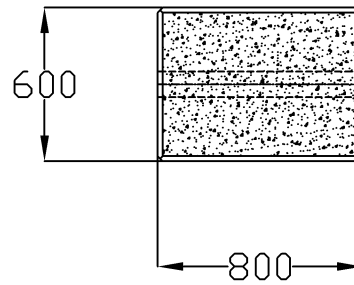

halber Stein

Grundriss

Ansicht Seite

Ansicht Front

Total Gewicht:

675 kg

Element-Blockmauer
Halber Stein 60 x 80 cm

MM-Artikel: