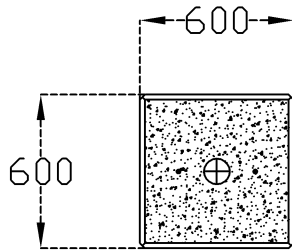

halber Stein

Grundriss

Ansicht Seite

Ansicht Front

Total Gewicht:

675 kg

Element-Blockmauer
Halber Stein 60 x 80 cm

MM-Artikel: