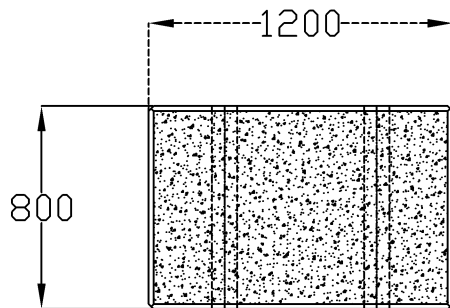

Kurven Stein

Grundriss

Ansicht Seite

Ansicht Front

Total Gewicht:

1150 kg

Element-Blockmauer
Kurven Stein 120 x 80 cm

MM-Artikel: