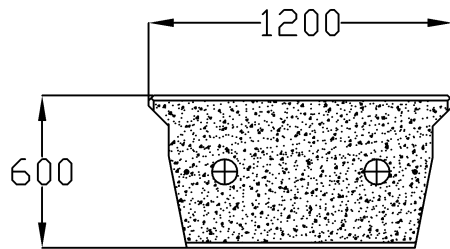

Kurven Stein

Grundriss

Ansicht Seite

Ansicht Front

Total Gewicht:

1150 kg

Element-Blockmauer
Kurven Stein 120 x 80 cm

MM-Artikel: