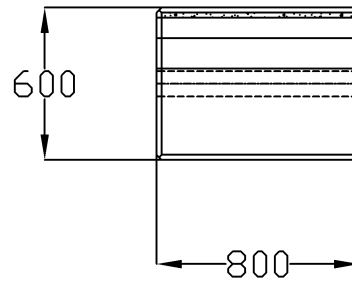

Kurven Stein

Grundriss

Ansicht Seite

Ansicht Front

Total Gewicht:

1150 kg

Element-Blockmauer
Kurven Stein 120 x 80 cm

MM-Artikel: