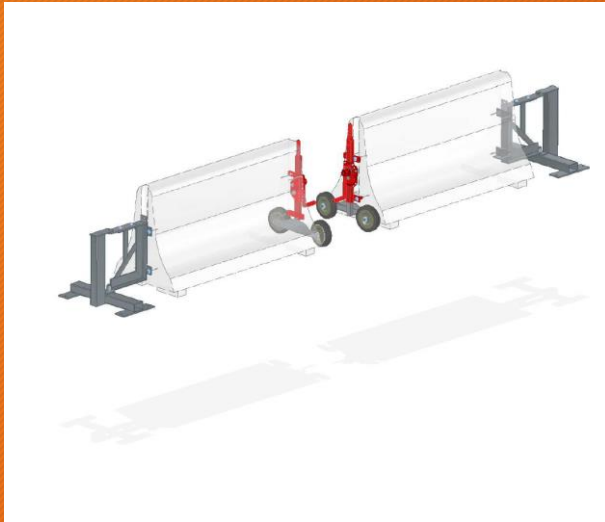

MM Mannhart
Elementbau

Die Mobile Zufahrtssperre

Mehr Sicherheit an öffentlichen Veranstaltungen

Immer häufiger werden Sport-, Kultur oder politische Veranstaltungen durch Einzelpersonen oder Gruppen gestört und so Personen oder Personengruppen gefährdet. Wir haben mit der MOBILEN ZUFAHRTSSPERRE die Lösung in unserem Angebot, um Sicherheit zu gewährleisten und bei Notfällen sofort reagieren zu können.

- Die mobile Zufahrtssperre kann mühelos durch eine Person verschoben werden.
- Die abnehmbare Kurbel wird von einem Verantwortlichen mitgeführt, sodass die Sperre vor Betätigung durch Unbefugte geschützt ist.

Technische Daten – Schutz und Mobilität in Einem

- Beidseitige Öffnung der MSZ um 90 Grad für maximale Durchfahrtsbreite
- Kann je nach Strassenbreite einfach im Paar eingesetzt werden
- Zahnstangengewinde mit 5 t Tragkraft
- Hub der Zahnstange bis 150 mm, erlaubt den Einsatz auf ungleichmässigen Fahrspuren
- Langjähriger Korrosionsschutz durch feuerverzinkte Komponenten