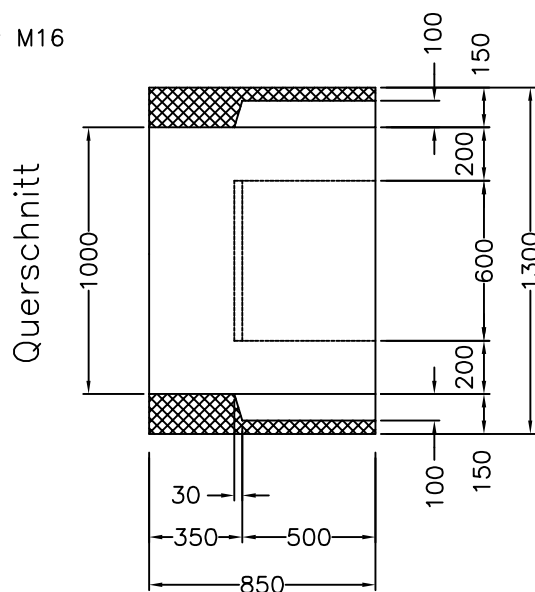

Kabelschacht

Höhe des Kabelschachtes variabel

Kabelschacht kompatibel mit:

- MM-V2A-1000
- MM-BEDEC-R104
- MM-GBDC-102100
- MM-BOD-100100

Total Gewicht:

1110 kg

Kabelschacht LW 1000 x 1000 mm

MM-Artikel:

MM-WANA1-100100