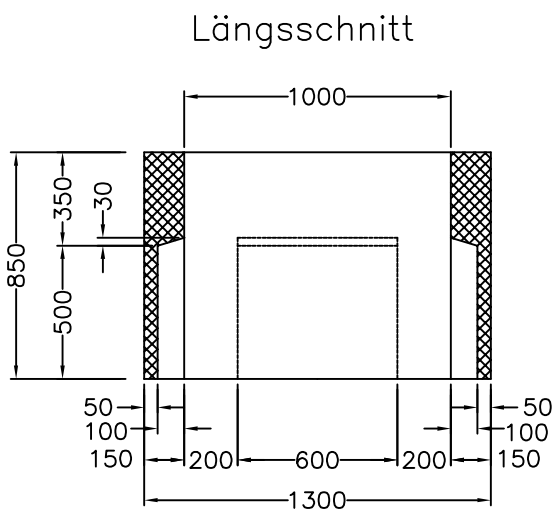

Kabelschacht

Höhe des Kabelschachtes variabel

Kabelschacht kompatibel mit:

- MM-V2A-1000
- MM-BEDEC-R104
- MM-GBDC-102100
- MM-BOD-100100

Total Gewicht:

1110 kg

Kabelschacht LW 1000 x 1000 mm

MM-Artikel:

MM-WANA1-100100