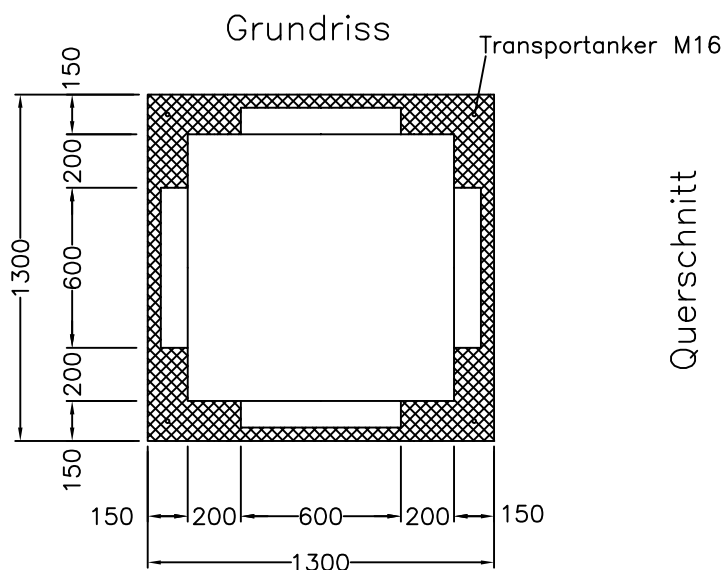

Kabelschacht

Höhe des Kabelschachtes variabel

Kabelschacht kompatibel mit:

- MM-V2A-1000
- MM-BEDEC-R104
- MM-GBDC-102100
- MM-BOD-100100

Total Gewicht:

1110 kg

Kabelschacht LW 1000 x 1000 mm

MM-Artikel: