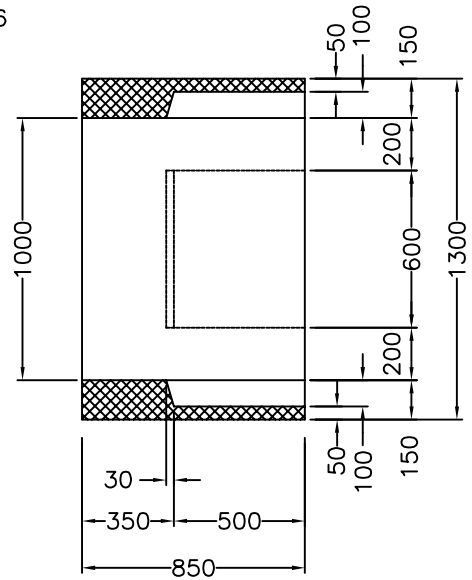

Kabelschacht

Grundriss

Querschnitt

Längsschnitt

Höhe des Kabelschachtes variabel

Kabelschacht kompatibel mit:

- MM-V2A-1500
- MM-GBDC-154100
- MM-BEDEC-R106
- MM-BOD-150100

Total Gewicht:

1420 kg

Kabelschacht LW 1500 x 1000 mm

MM-Artikel:

MM-WANA1-150100