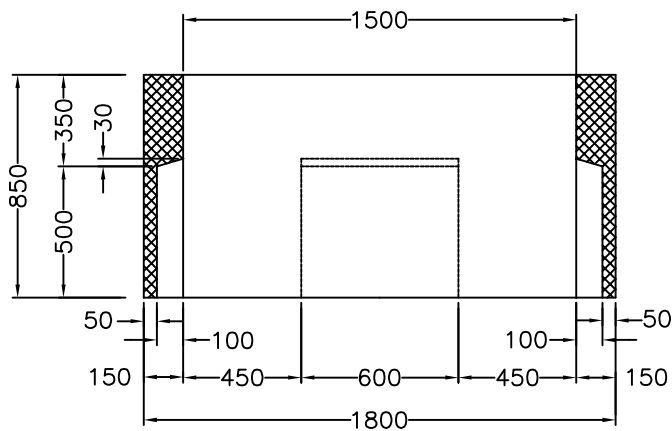

Kabelschacht

Grundriss

Querschnitt

Längsschnitt

Höhe des Kabelschachtes variabel

Kabelschacht kompatibel mit:

- MM-V2A-1500
- MM-GBDC-154100
- MM-BEDEC-R106
- MM-BOD-150100

Total Gewicht:

1420 kg

Kabelschacht LW 1500 x 1000 mm

MM-Artikel:

MM-WANA1-150100