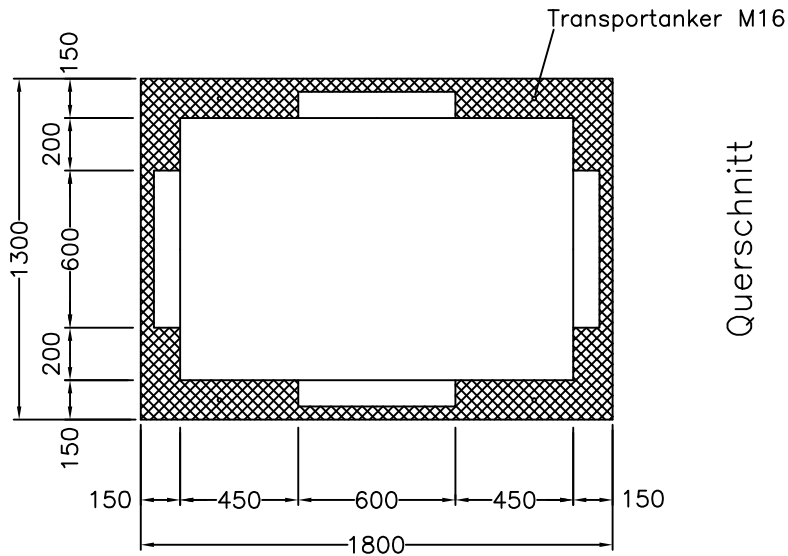

Kabelschacht

Grundriss

Querschnitt

Längsschnitt

Höhe des Kabelschachtes variabel

Kabelschacht kompatibel mit:

- MM-V2A-1500
- MM-GBDC-154100
- MM-BEDEC-R106
- MM-BOD-150100

Total Gewicht:

1420 kg

Kabelschacht LW 1500 x 1000 mm

MM-Artikel:

MM-WANA1-150100