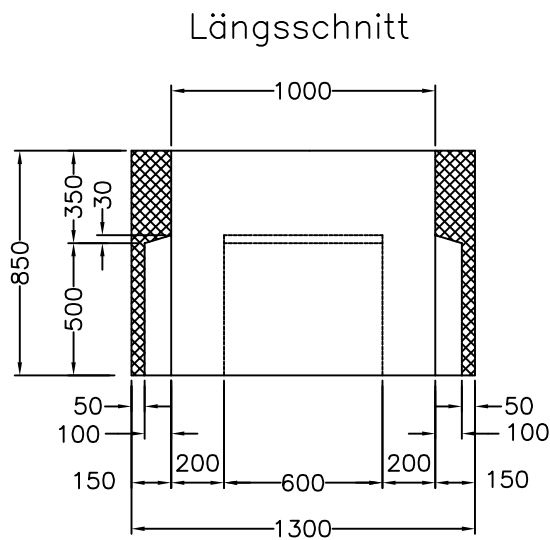

Kabelschacht

Höhe des Kabelschachtes variabel

Kabelschacht kompatibel mit:

- MM-V2A-2000
- MM-GBDC-206100
- MM-BEDEC-R108
- MM-BOD-200100

Weitere Grössen erhältlich

Total Gewicht:

1590 kg

Kabelschacht LW 2000 x 1000 mm

MM-Artikel:

MM-WANA1-200100