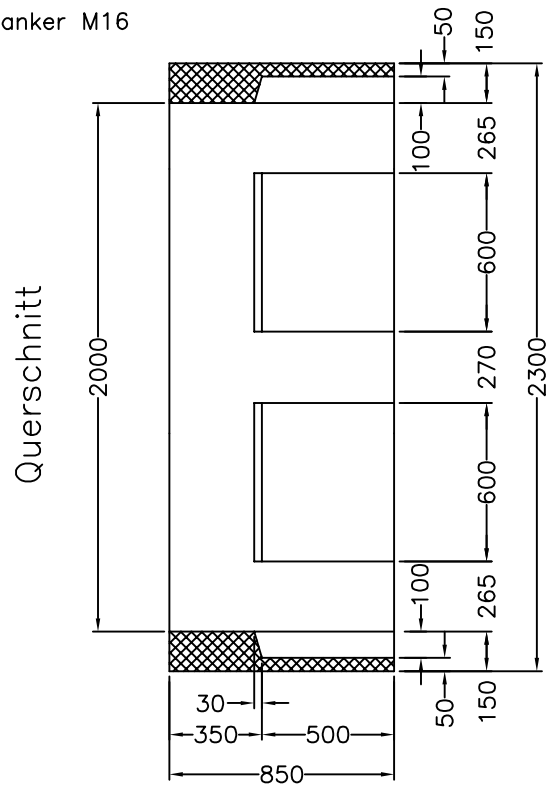

Kabelschacht

Höhe des Kabelschachtes variabel

Kabelschacht kompatibel mit:

- MM-V2A-2000
- MM-GBDC-206100
- MM-BEDEC-R108
- MM-BOD-200100

Weitere Grössen erhältlich

Total Gewicht:

1590 kg

Kabelschacht LW 2000 x 1000 mm

MM-Artikel:

MM-WANA1-200100