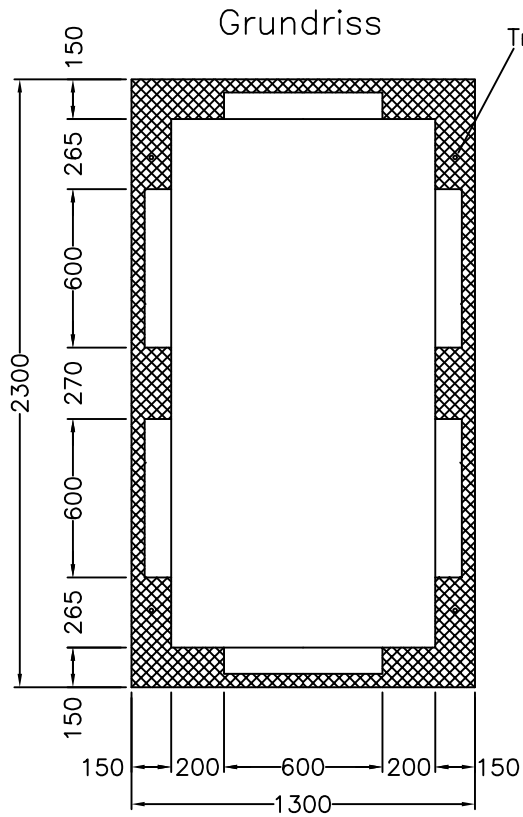

Kabelschacht

Höhe des Kabelschachtes variabel

Kabelschacht kompatibel mit:

- MM-V2A-2000
- MM-GBDC-206100
- MM-BEDEC-R108
- MM-BOD-200100

Weitere Grössen erhältlich

Total Gewicht:

1590 kg

Kabelschacht LW 2000 x 1000 mm

MM-Artikel:

MM-WANA1-200100