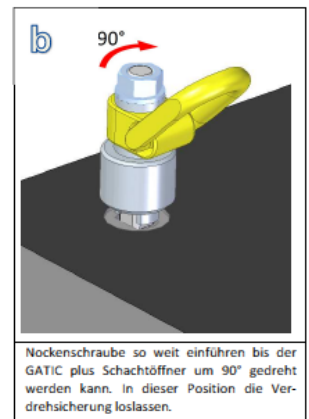

2. Vorbereitung