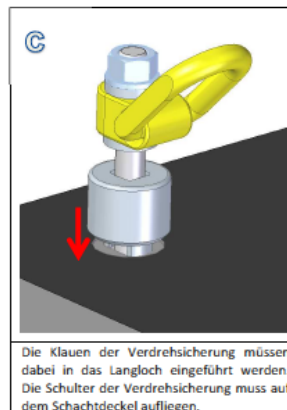

2. Vorbereitung