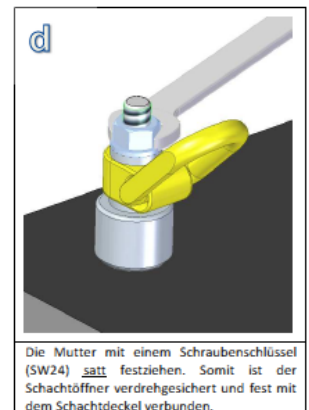

2. Vorbereitung