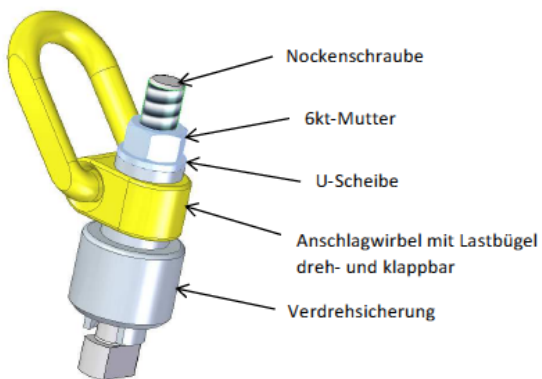

1. Funktionselemente