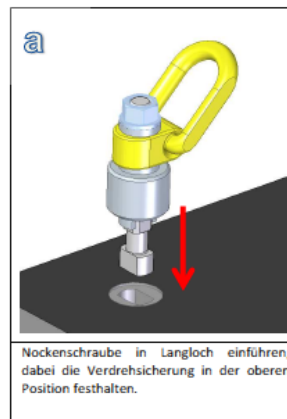

2. Vorbereitung